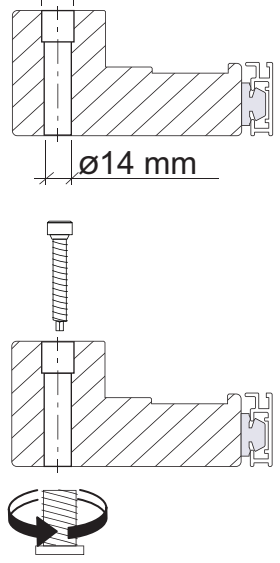

### Fast fönster

1

4A

**A**

ø16 mm

ø14 mm

max 10mm

1.

2.

1.

2.

WW1

WW2

8,0mm

10,0mm

5