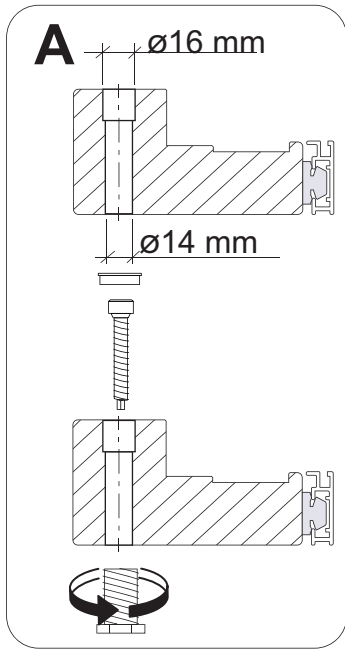

### Fast fönster

1

4A

**A**

ø16 mm

ø14 mm

max 10mm

1.