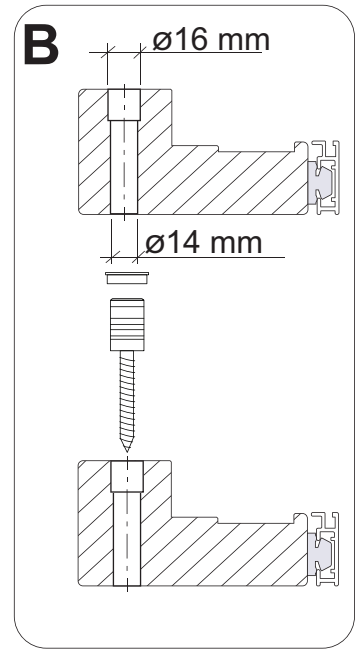

### Fast fönster

1

4A

**A**

ø16 mm

ø14 mm

max 10mm

1.