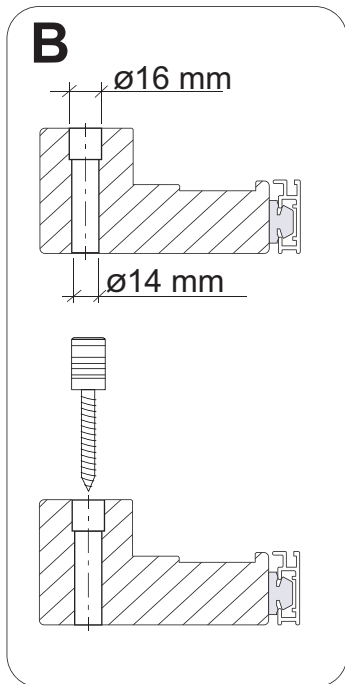

### Fast fönster

1

4A

**A**

ø16 mm

ø14 mm

max 10mm

1.

2.

1.

2.

WW1

WW2

8,0mm

10,0mm

5