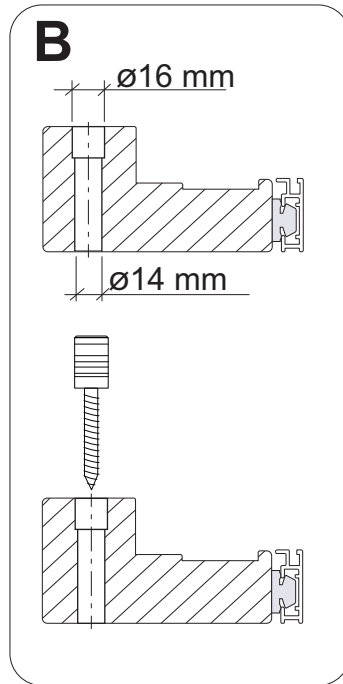

### Fast fönster

1

4A

**A**

ø16 mm

ø14 mm

max 10mm

1.

2.

1.

2.

WW1

WW2

8,0mm

10,0mm

5