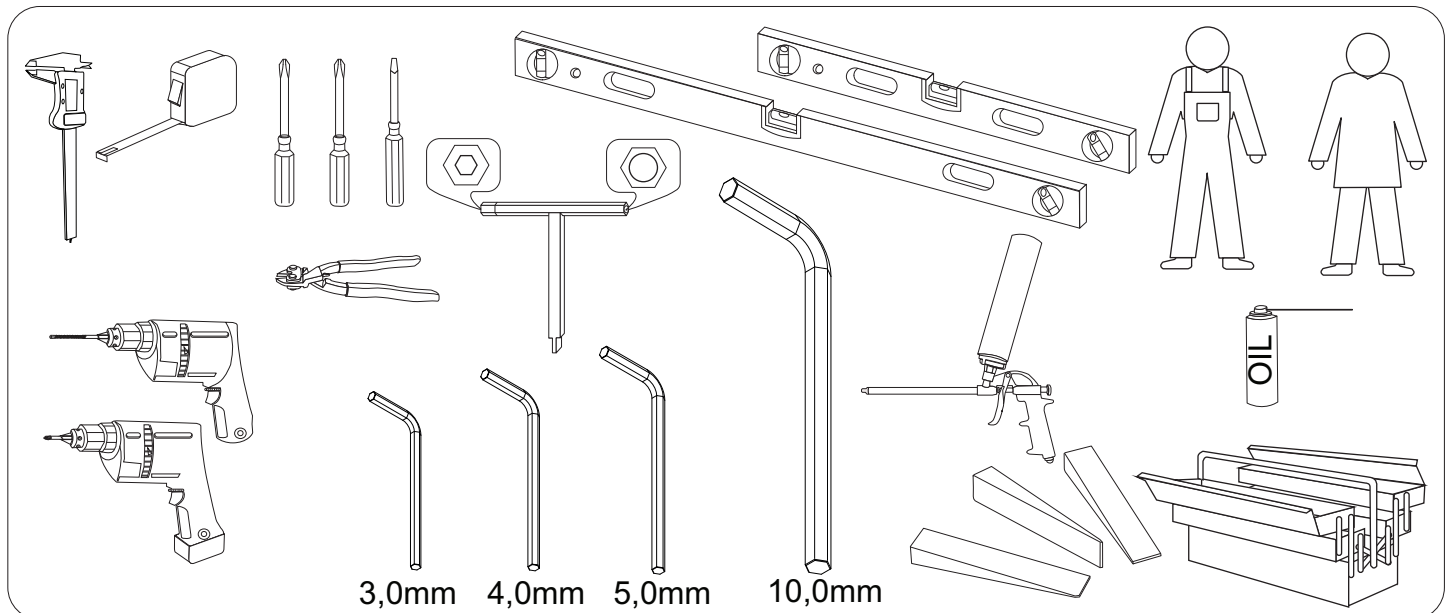

BLECKHALL

INSTALLATIONSANVISNING

20220318

max 10mm

1.

2.

WW1

WW1